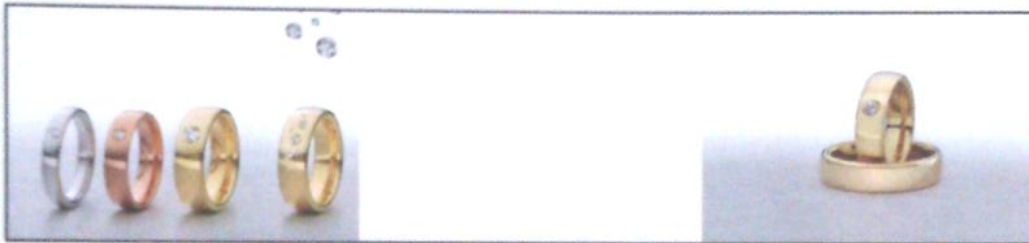

## Ligne Klassic et Klassic Light

Brillant de 0.01 ct jusqu'à 0.20 ct W/Si

Bague classique

Choix de Façon 1: 905 2: 907 3: 906 4: 908 5: 909 6: 900 7: 901 8: 902 9: 903 10: 904

Choix de largeur  
de 3mm à 7.5mm

Or jaune, or blanc  
et or rouge

C'est une ligne d'alliances personnalisable

## Ligne Slim 1

2 formes de bagues

5 épaisseur de bagues

5 revêtement de bagues

Existe en or jaune ou or blanc